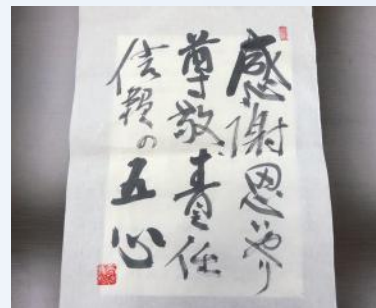

閲覧いたしますので確認をお願いします。
来週の例会は、休会となっております、その次の例会は、7/29 水となります。
引き続き各委員会事業報告となっております、多数のご出席をお願いします。

7月4日神戸芸術センターにて、参議院議員青山繁晴氏の講演会に参加してきました。

会場には、拉致被害者有本恵子さんの父明弘さんも参加されており、冒頭に2月に亡くなられた母嘉代子さんと同じ拉致被害者の横田めぐみさんのお父様滋さん（6月2日死亡）のご冥福を祈り黙祷しました。

そんななか唯一拉致被害者の相談にのったのが安倍晋三さんだったそうです。

神武天皇以来、天皇は国民を宝と考え国民の平和と安寧を祈り国民は天皇を敬うという互惠関係を築いてきました。したがって国会議員は、天皇に任命され国民を救う事を第一に考え命を賭けて仕事をしなければなりません。青山議員は日本の国益を守る会の代表として天皇の継承問題、習近平の国賓来日に反対、外国人よる日本国土の土地売買に関する規制などを安倍首相に提言したり親中派の二階幹事長に面と向かって苦言を呈しています。青山議員の国を思う国民を思う熱い思いがひしひしと伝わってくる講演会で改めて国会議員の使命とは何かを考えさせられました。